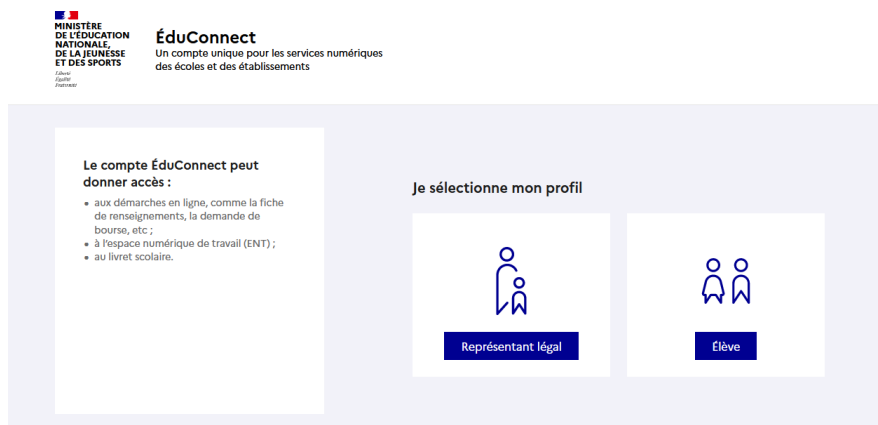

Se connecter à Pronote depuis un compte EduConnect

Désormais vous ne recevrez plus d'identifiant Pronote pour vos enfants. A la place en vous aurez des identifiants EduConnect que vous pourrez utiliser sur ce site (<https://educonnect.education.gouv.fr>).

Ces identifiants vous seront communiqués ou ont été communiqués par le ou les établissements de scolarisation de vos enfants.

Une fois connecté, vous pouvez voir sur votre page d'accueil EduConnect un lien vers Wilapa qui ressemble à l'image ci-contre.